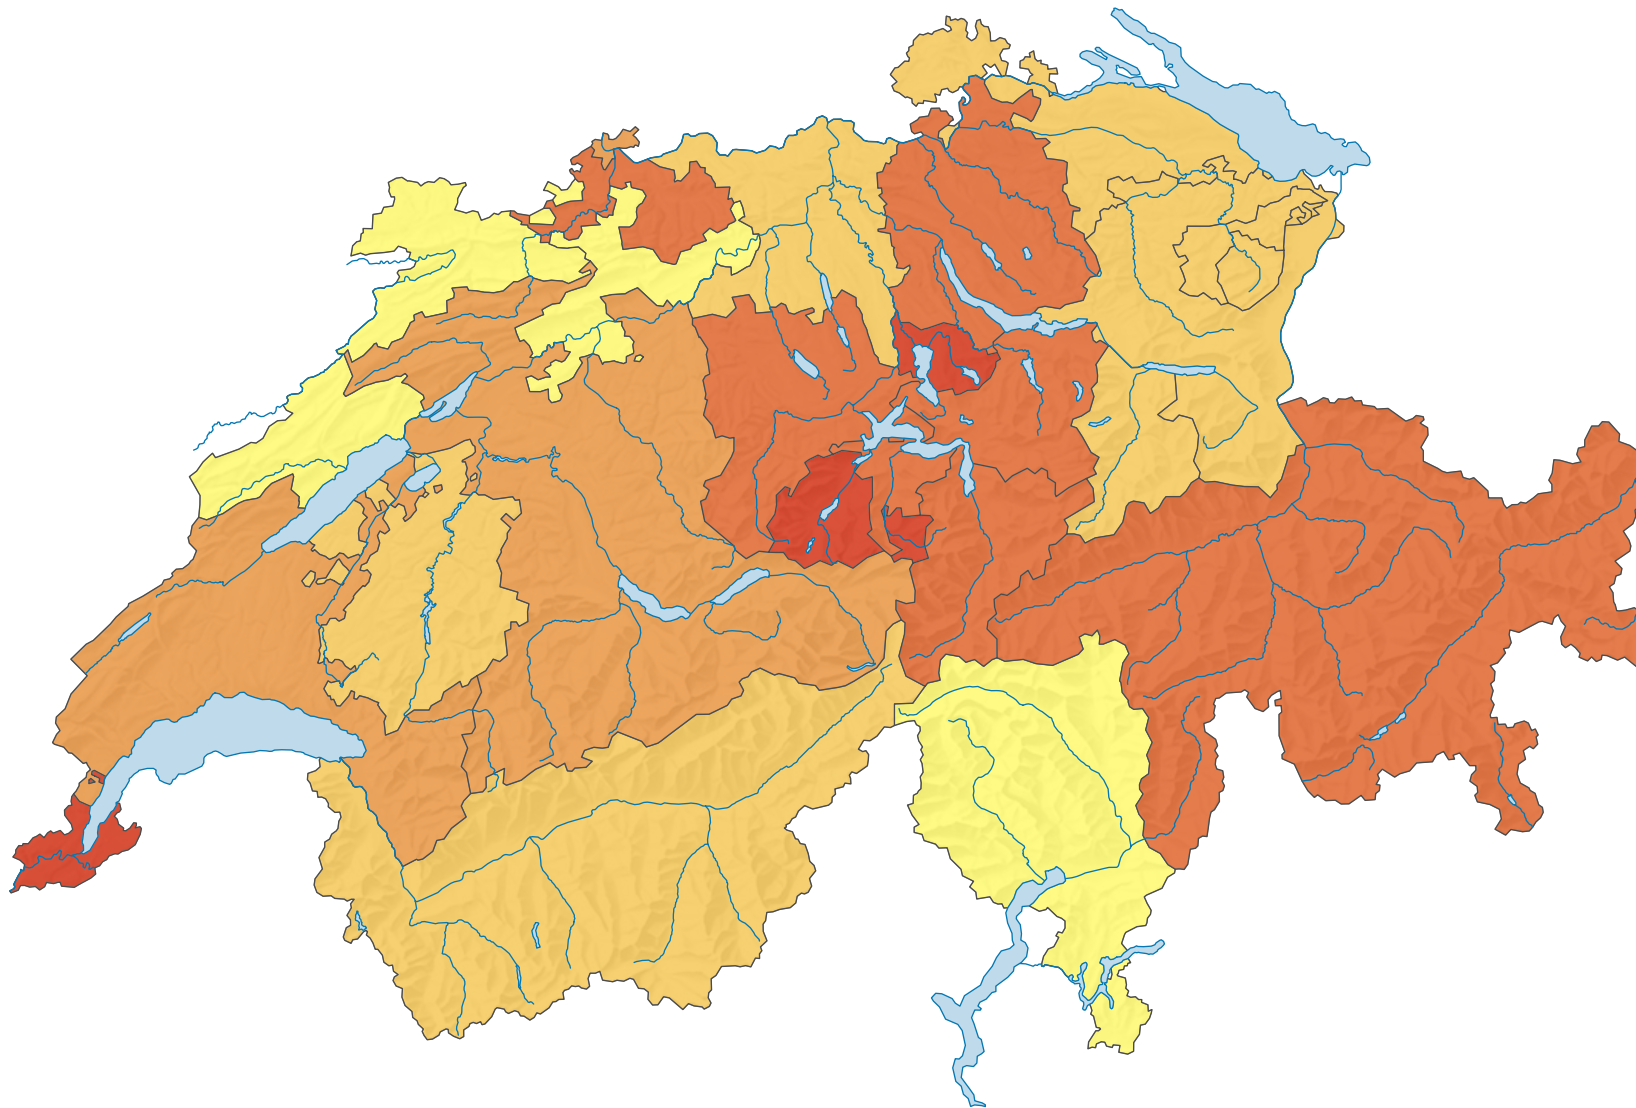

Anteil leer stehender Wohnungen am Gesamtwohnungsbestand, in %

Schweiz: 1,31

0 35 70 km

Raumgliederung:
Kantone