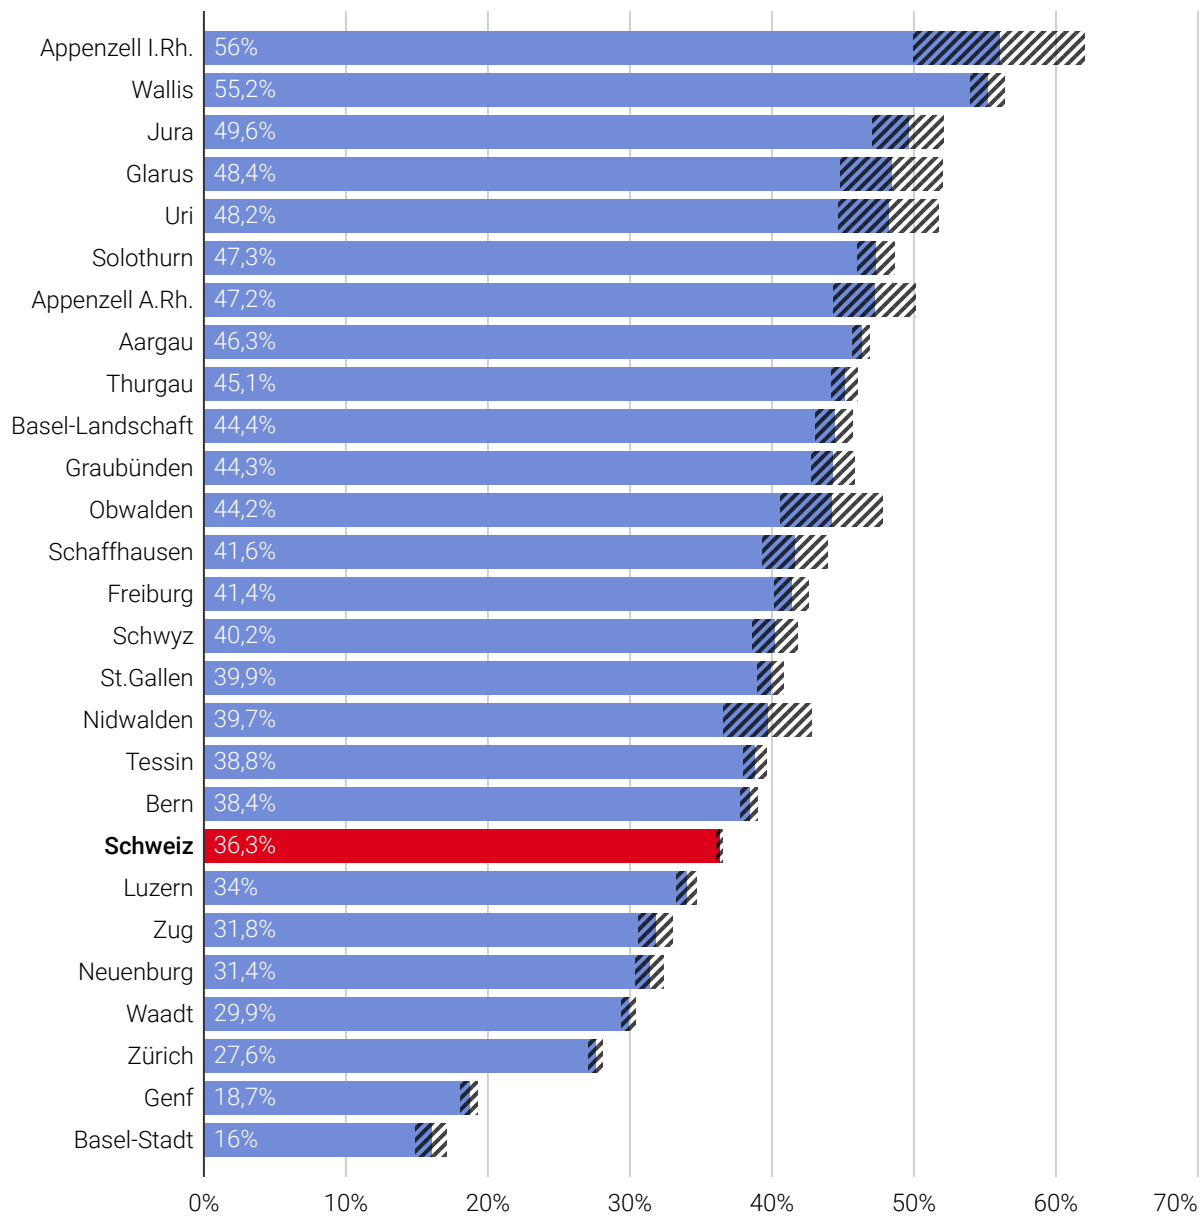

# Wohneigentumsquote, nach Kanton, 2021

/// Vertrauensintervall (95%)