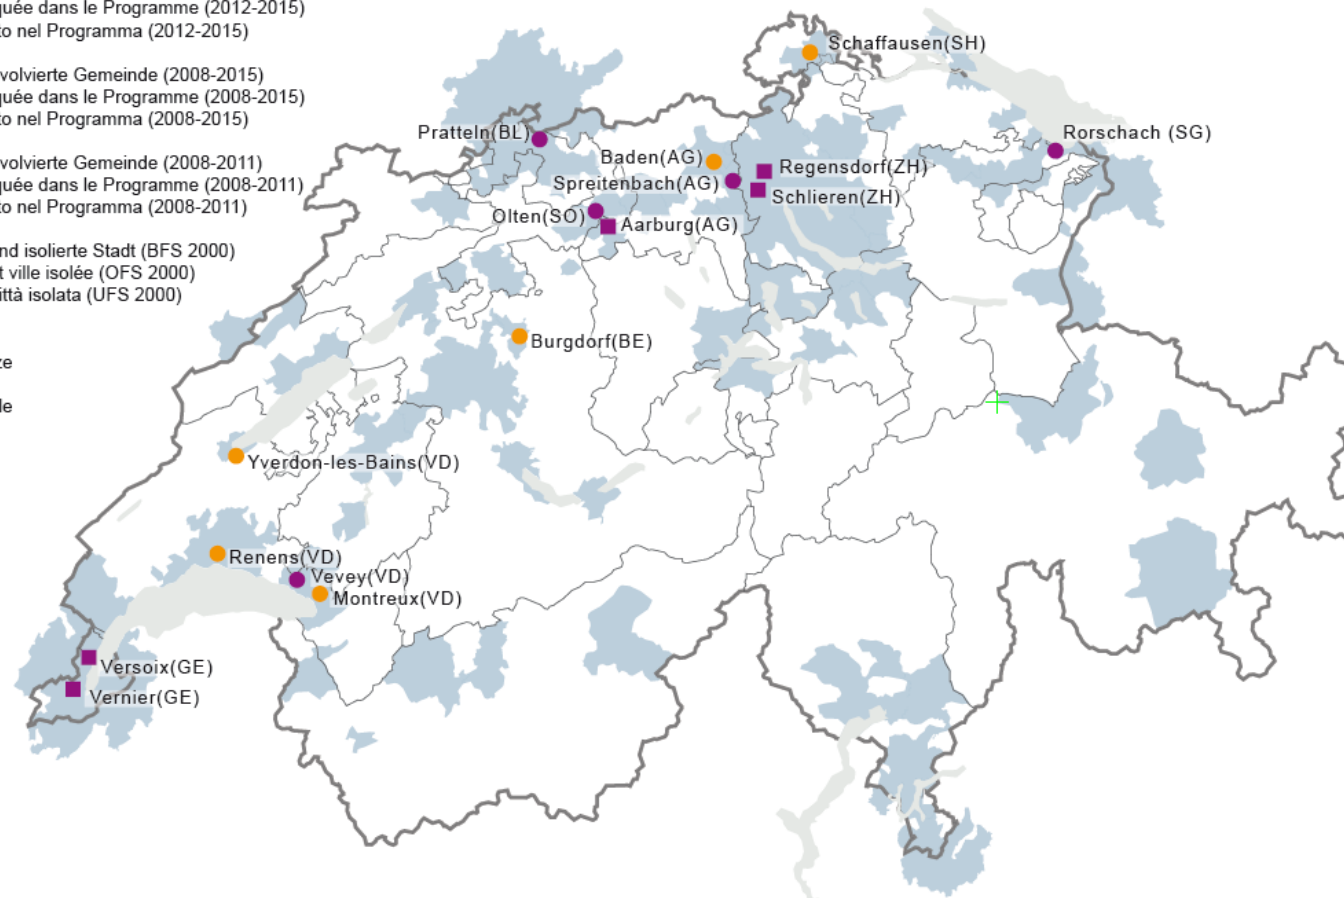

Programm Projets urbains – Gesellschaftliche Integration in Wohngebieten (2008 – 2015) *Programme Projets urbains – Intégration sociale dans des zones d'habitation (2008 – 2015)*

Interdépartementales Programm Projets urbains Programme interdépartemental Projets urbains Programma interdipartimentale Progetti urbani

- Ins Programm involvierte Gemeinde (2012-2015)
Commune impliquée dans le Programme (2012-2015)
Comune implicato nel Programma (2012-2015)
- Ins Programm involvierte Gemeinde (2008-2015)
Commune impliquée dans le Programme (2008-2015)
Comune implicato nel Programma (2008-2015)
- Ins Programm involvierte Gemeinde (2008-2011)
Commune impliquée dans le Programme (2008-2011)
Comune implicato nel Programma (2008-2011)
- Agglomération und isolierte Stadt (BFS 2000)
Agglomération et ville isolée (OFS 2000)
Agglomerato e città isolata (UFS 2000)
- Kantonale Grenze
Limite cantonale
Confine cantonale