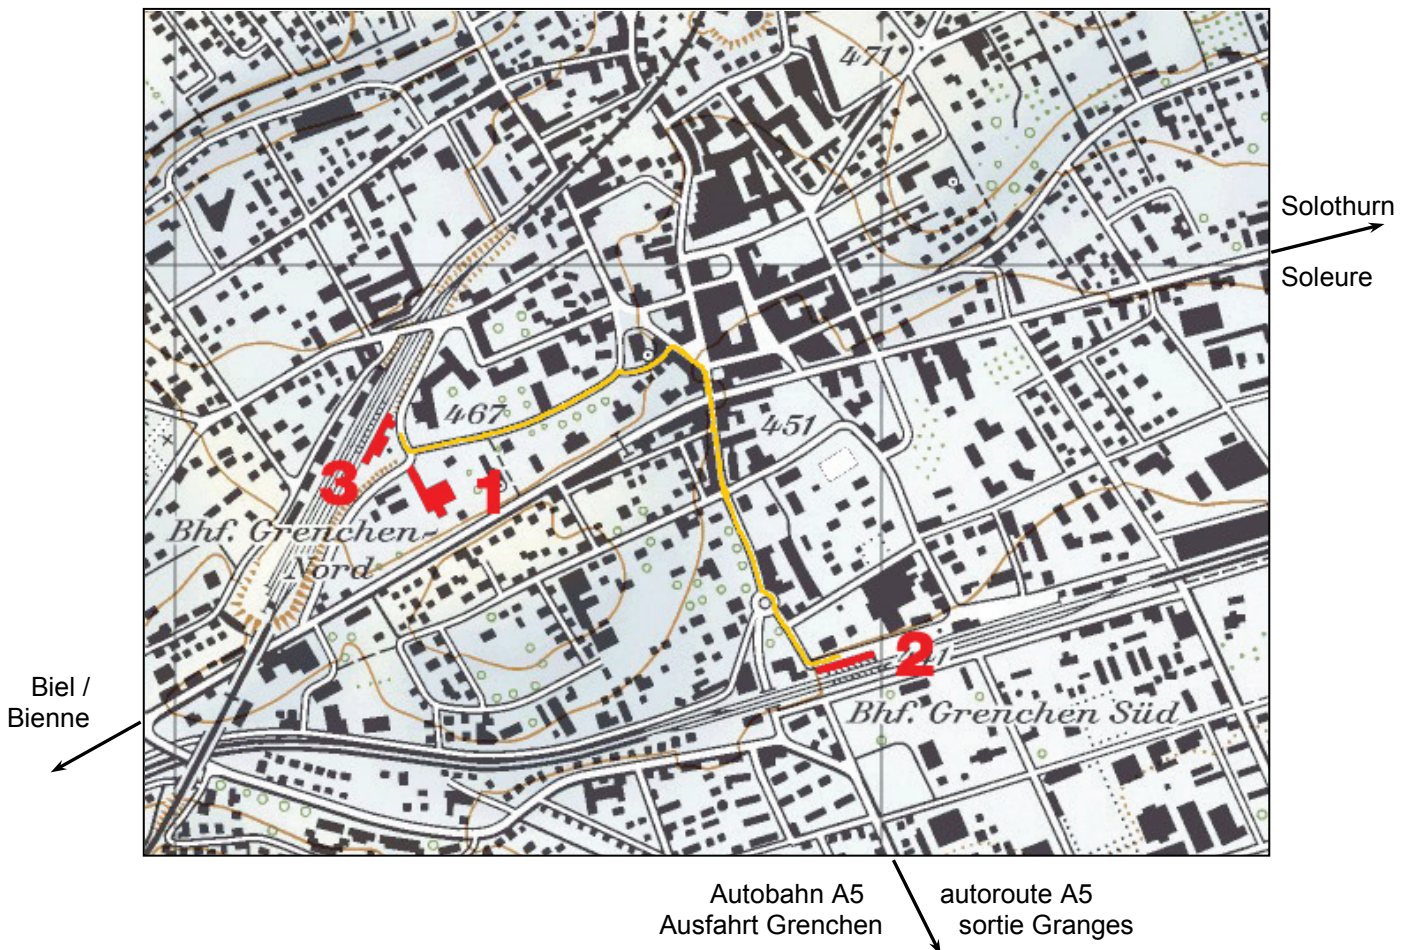

Situationsplan PARKTHEATER Plan de situation du PARKTHEATER

- 1 PARKTHEATER Grenchen
- 2 Bahnhof Grenchen Süd / Gare Granges Sud
⇒PARKTHEATER: Bahnhofstrasse / Kirchstrasse / Absyte / Lindenstrasse
- 3 Bahnhof Grenchen Nord / Gare Granges Nord
⇒PARKTHEATER: gegenüber Bahnhof Grenchen Nord / vis-à-vis de la gare Granges Nord

Vor dem PARKTHEATER stehen wenige Parkplätze zur Verfügung.

Seules quelques places de parc visiteurs se trouvent devant le PARKTHEATER.