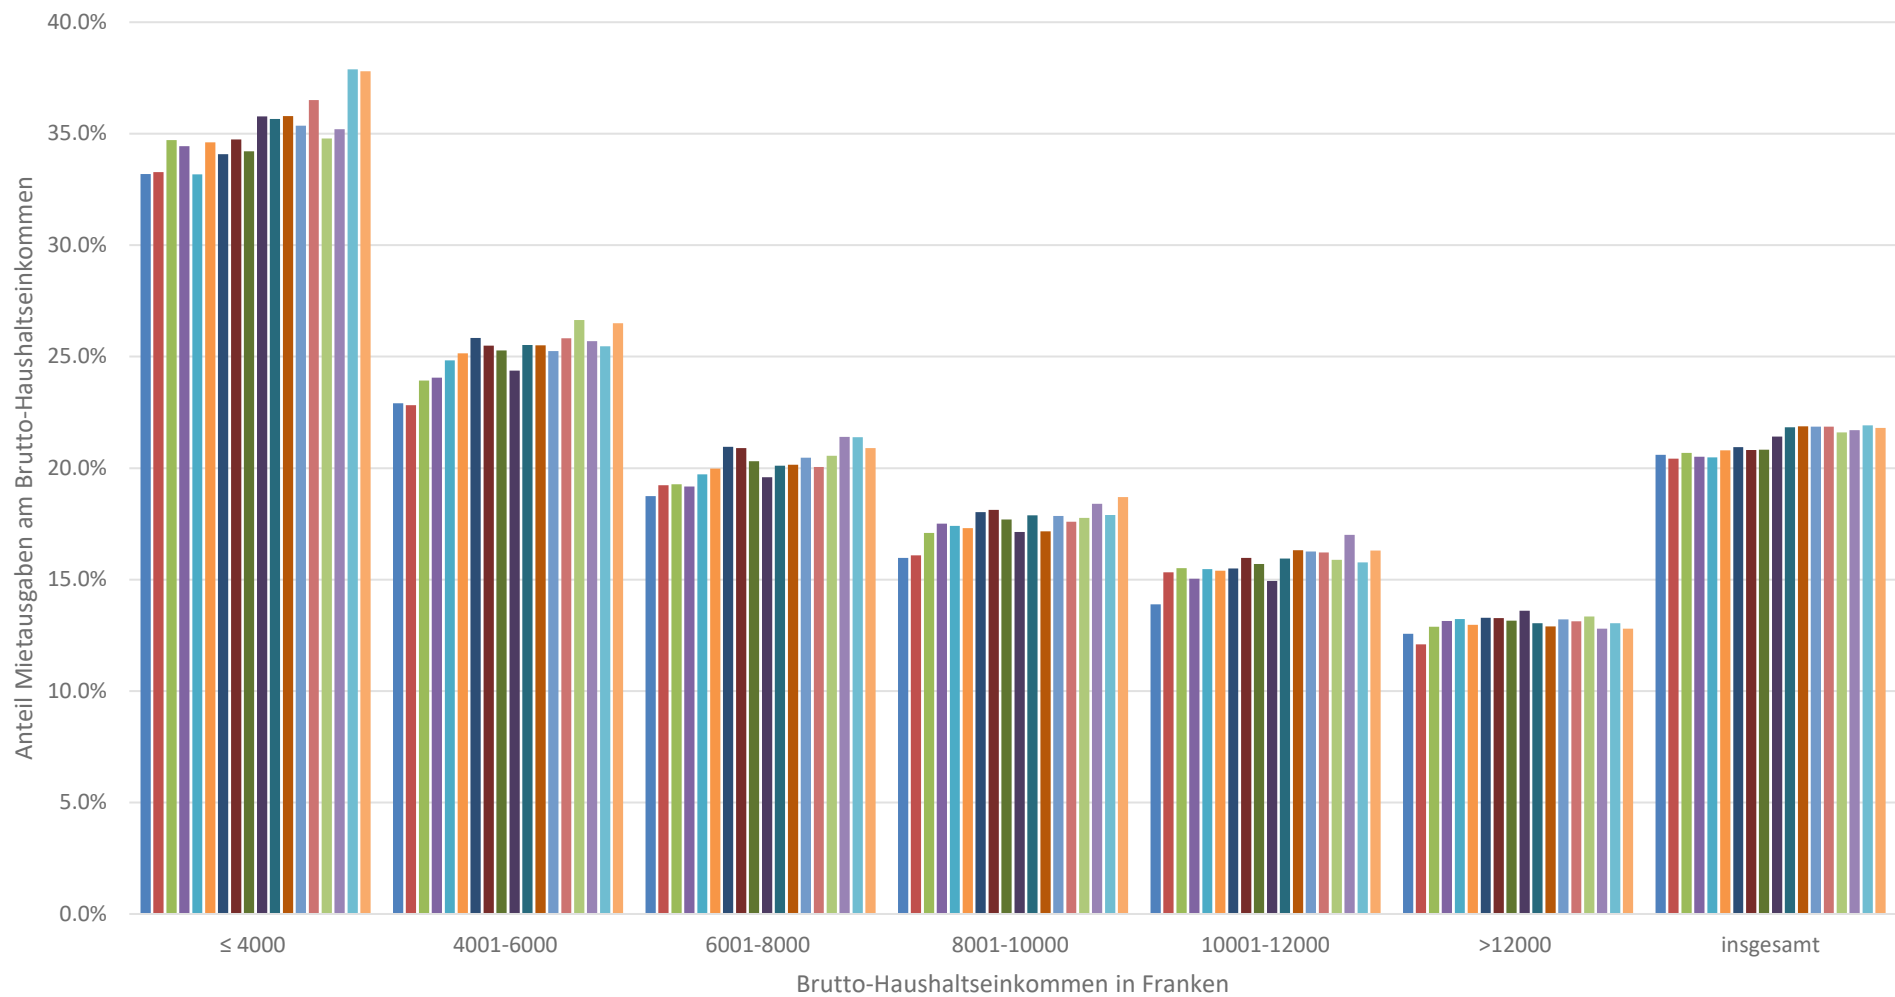

Durchschnittliche Mietbelastung nach Einkommensklassen 2006-2023

(ab 2015 revidiertes Gewichtungsmodell)

- HABE 2006
- HABE 2007
- HABE 2008
- HABE 2009
- HABE 2010
- HABE 2011
- HABE 2012
- HABE 2013
- HABE 2014
- HABE 2015r
- HABE 2016r
- HABE 2017r
- HABE 2018r
- HABE 2019r
- HABE 2020r
- HABE 2021r
- HABE 2022r
- HABE 2023r